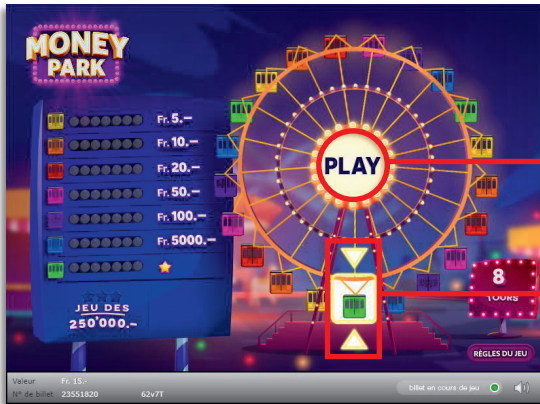

158'971 x = 4'008'750.-

* Dans ces catégories, des combinaisons sont également possibles:
p.ex. Fr. 5.- + Fr. 5.- = Fr. 10.-

Règles du jeu

- Démarrez les trois jeux «Balloon Dart», «Big Wheel» et «High Striker» dans l'ordre voulu. À chaque jeu, il est possible de gagner de l'argent ou une étoile. Si vous gagnez une étoile aux trois jeux, vous accédez au «jeu des 250'000.-» avec un gain certain; ce gain peut monter jusqu' 250'000 francs.

Règles du billet en ligne «Money Park»

Exemple: Le montant gagné est de Fr. 20.-

Big Wheel

1. Appuyez sur «Play» pour tirer un nombre. La grande roue tourne dans le sens des aiguilles d'une montre d'autant de positions que le nombre indiqué.
2. La nacelle qui arrive dans la zone d'arrêt signalée par deux flèches jaunes, s'ouvre et un nombre apparaît.
3. La couleur de la nacelle et le nombre apparu déterminent le nombre de lampes qui s'illumineront dans la légende des prix.
4. Si les sept lampes d'une même couleur s'illuminent, vous gagnez le montant correspondant ou une étoile valable pour le «jeu des 250'000.-».
5. Le jeu s'arrête après 8 tours.

Exemple: Le montant gagné est de Fr. 10.-

High Striker

1. Appuyez sur «Play» pour tirer un nombre. La grande roue tourne dans le sens des aiguilles d'une montre d'autant de positions que le nombre indiqué.
2. La nacelle qui arrive dans la zone d'arrêt signalée par deux flèches jaunes, s'ouvre et un nombre apparaît.
3. La couleur de la nacelle et le nombre apparu déterminent le nombre de lampes qui s'illumineront dans la légende des prix.
4. Si les sept lampes d'une même couleur s'illuminent, vous gagnez le montant correspondant ou une étoile valable pour le «jeu des 250'000.-».
5. Le jeu s'arrête après 8 tours.