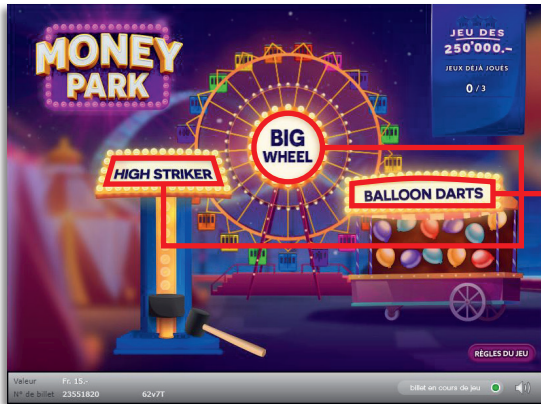

Règles du billet en ligne «Money Park»

Exemple: Le montant gagné est de Fr. 10.-

Money Park • Tirage: 400'000 • Prix: Fr. 15.-
Taux de redistribution: 66.81% • Pourcentage de billets gagnants par rapport au nombre de billets émis: 39.74% • Montant total des billets émis: Fr. 6'000'000.-

158'971 x = 4'008'750.-

* Dans ces catégories, des combinaisons sont également possibles:
p.ex. Fr. 5.- + Fr. 5.- = Fr. 10.-

Règles du jeu

- Démarrez les trois jeux «Balloon Dart», «Big Wheel» et «High Striker» dans l'ordre voulu. À chaque jeu, il est possible de gagner de l'argent ou une étoile. Si vous gagnez une étoile aux trois jeux, vous accédez au «jeu des 250'000.-» avec un gain certain; ce gain peut monter jusqu' 250'000 francs.

Balloon Dart

- 1. Lancez les fléchettes sur les ballons que vous désignez d'un clic.
- 2. Si vous découvrez trois fois le même montant, vous gagnez une fois ce montant.
- 3. Si vous découvrez trois étoiles, vous gagnez une étoile valable pour le «jeu des 250'000.-».
- 4. Le jeu s'arrête après 7 lancers.

Règles du billet en ligne «Money Park»

Exemple: Le montant gagné est de Fr. 20.-

Big Wheel

1. Appuyez sur «Play» pour tirer un nombre. La grande roue tourne dans le sens des aiguilles d'une montre d'autant de positions que le nombre indiqué.
2. La nacelle qui arrive dans la zone d'arrêt signalée par deux flèches jaunes, s'ouvre et un nombre apparaît.
3. La couleur de la nacelle et le nombre apparu déterminent le nombre de lampes qui s'illumineront dans la légende des prix.
4. Si les sept lampes d'une même couleur s'illuminent, vous gagnez le montant correspondant ou une étoile valable pour le «jeu des 250'000.-».
5. Le jeu s'arrête après 8 tours.