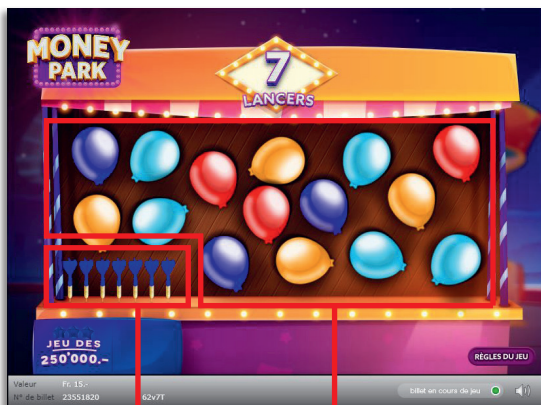

Règles du billet en ligne «Money Park»

Exemple: Le montant gagné est de Fr. 10.-

Money Park • Tirage: 400'000 • Prix: Fr. 15.-
Taux de redistribution: 66.81% • Pourcentage de billets gagnants par rapport au nombre de billets émis: 39.74% • Montant total des billets émis: Fr. 6'000'000.-

Règles du billet en ligne «Money Park»

Exemple: Le montant gagné est de Fr. 20.-

Big Wheel

1. Appuyez sur «Play» pour tirer un nombre. La grande roue tourne dans le sens des aiguilles d'une montre d'autant de positions que le nombre indiqué.
2. La nacelle qui arrive dans la zone d'arrêt signalée par deux flèches jaunes, s'ouvre et un nombre apparaît.
3. La couleur de la nacelle et le nombre apparu déterminent le nombre de lampes qui s'illumineront dans la légende des prix.
4. Si les sept lampes d'une même couleur s'illuminent, vous gagnez le montant correspondant ou une étoile valable pour le «jeu des 250'000.-».
5. Le jeu s'arrête après 8 tours.

Exemple: Le montant gagné est de Fr. 10.-

High Striker

1. Appuyez sur «Play» pour tirer un nombre. La grande roue tourne dans le sens des aiguilles d'une montre d'autant de positions que le nombre indiqué.
2. La nacelle qui arrive dans la zone d'arrêt signalée par deux flèches jaunes, s'ouvre et un nombre apparaît.
3. La couleur de la nacelle et le nombre apparu déterminent le nombre de lampes qui s'illumineront dans la légende des prix.
4. Si les sept lampes d'une même couleur s'illuminent, vous gagnez le montant correspondant ou une étoile valable pour le «jeu des 250'000.-».
5. Le jeu s'arrête après 8 tours.