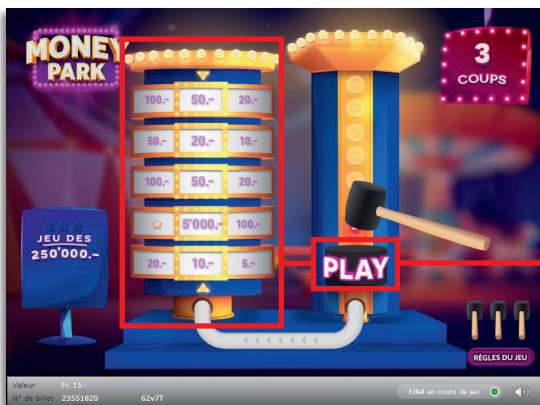

Balloon Dart

- 1. Lancez les fléchettes sur les ballons que vous désignez d'un clic.
- 2. Si vous découvrez trois fois le même montant, vous gagnez une fois ce montant.
- 3. Si vous découvrez trois étoiles, vous gagnez une étoile valable pour le «jeu des 250'000.-».
- 4. Le jeu s'arrête après 7 lancers.

Règles du billet en ligne «Money Park»

Exemple: Le montant gagné est de Fr. 20.-

Big Wheel

1. Appuyez sur «Play» pour tirer un nombre. La grande roue tourne dans le sens des aiguilles d'une montre d'autant de positions que le nombre indiqué.
2. La nacelle qui arrive dans la zone d'arrêt signalée par deux flèches jaunes, s'ouvre et un nombre apparaît.
3. La couleur de la nacelle et le nombre apparu déterminent le nombre de lampes qui s'illumineront dans la légende des prix.
4. Si les sept lampes d'une même couleur s'illuminent, vous gagnez le montant correspondant ou une étoile valable pour le «jeu des 250'000.-».
5. Le jeu s'arrête après 8 tours.

Exemple: Le montant gagné est de Fr. 10.-

High Striker

1. Appuyez sur «Play» pour tirer un nombre. La grande roue tourne dans le sens des aiguilles d'une montre d'autant de positions que le nombre indiqué.
2. La nacelle qui arrive dans la zone d'arrêt signalée par deux flèches jaunes, s'ouvre et un nombre apparaît.
3. La couleur de la nacelle et le nombre apparu déterminent le nombre de lampes qui s'illumineront dans la légende des prix.
4. Si les sept lampes d'une même couleur s'illuminent, vous gagnez le montant correspondant ou une étoile valable pour le «jeu des 250'000.-».
5. Le jeu s'arrête après 8 tours.

Règles du billet en ligne «Money Park»

Jeu des 250'000.-

1. Cliquez sur «Play» pour faire tourner la roue de la fortune.
2. Vous gagnez le montant indiqué par la flèche bleue.

Des gains multiples sont possibles.