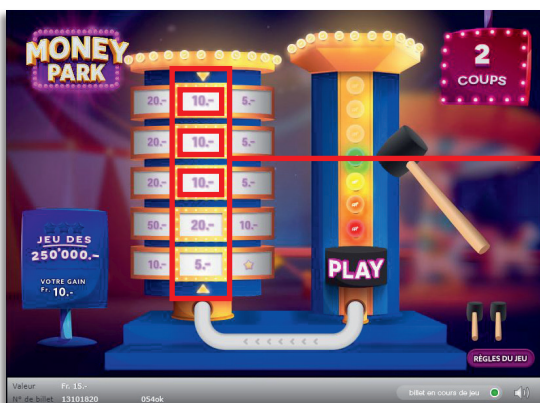

Balloon Dart

- 1. Lancez les fléchettes sur les ballons que vous désignez d'un clic.
- 2. Si vous découvrez trois fois le même montant, vous gagnez une fois ce montant.
- 3. Si vous découvrez trois étoiles, vous gagnez une étoile valable pour le «jeu des 250'000.-».
- 4. Le jeu s'arrête après 7 lancers.

Règles du billet en ligne «Money Park»

Exemple: Le montant gagné est de Fr. 20.-

Big Wheel

1. Appuyez sur «Play» pour tirer un nombre. La grande roue tourne dans le sens des aiguilles d'une montre d'autant de positions que le nombre indiqué.
2. La nacelle qui arrive dans la zone d'arrêt signalée par deux flèches jaunes, s'ouvre et un nombre apparaît.
3. La couleur de la nacelle et le nombre apparu déterminent le nombre de lampes qui s'illumineront dans la légende des prix.
4. Si les sept lampes d'une même couleur s'illuminent, vous gagnez le montant correspondant ou une étoile valable pour le «jeu des 250'000.-».
5. Le jeu s'arrête après 8 tours.

Exemple: Le montant gagné est de Fr. 10.-

High Striker

1. Appuyez sur «Play» pour tirer un nombre. La grande roue tourne dans le sens des aiguilles d'une montre d'autant de positions que le nombre indiqué.
2. La nacelle qui arrive dans la zone d'arrêt signalée par deux flèches jaunes, s'ouvre et un nombre apparaît.
3. La couleur de la nacelle et le nombre apparu déterminent le nombre de lampes qui s'illumineront dans la légende des prix.
4. Si les sept lampes d'une même couleur s'illuminent, vous gagnez le montant correspondant ou une étoile valable pour le «jeu des 250'000.-».
5. Le jeu s'arrête après 8 tours.

Règles du billet en ligne «Money Park»

Jeu des 250'000.-

1. Cliquez sur «Play» pour faire tourner la roue de la fortune.
2. Vous gagnez le montant indiqué par la flèche bleue.

Des gains multiples sont possibles.