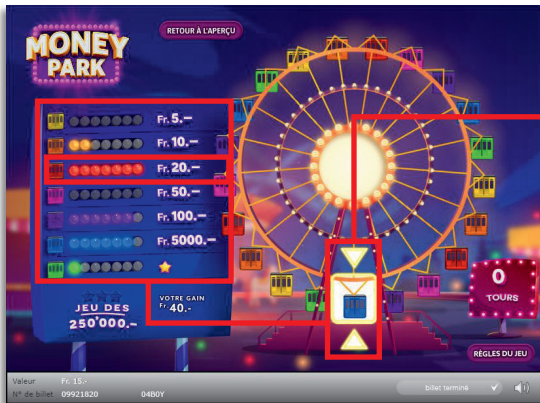

158'971 x = 4'008'750.-

* Dans ces catégories, des combinaisons sont également possibles:
p.ex. Fr. 5.- + Fr. 5.- = Fr. 10.-

Règles du jeu

- Démarrez les trois jeux «Balloon Dart», «Big Wheel» et «High Striker» dans l'ordre voulu. À chaque jeu, il est possible de gagner de l'argent ou une étoile. Si vous gagnez une étoile aux trois jeux, vous accédez au «jeu des 250'000.-» avec un gain certain; ce gain peut monter jusqu' 250'000 francs.

Règles du billet en ligne «Money Park»

Exemple: Le montant gagné est de Fr. 20.-

Big Wheel

1. Appuyez sur «Play» pour tirer un nombre. La grande roue tourne dans le sens des aiguilles d'une montre d'autant de positions que le nombre indiqué.
2. La nacelle qui arrive dans la zone d'arrêt signalée par deux flèches jaunes, s'ouvre et un nombre apparaît.
3. La couleur de la nacelle et le nombre apparu déterminent le nombre de lampes qui s'illumineront dans la légende des prix.
4. Si les sept lampes d'une même couleur s'illuminent, vous gagnez le montant correspondant ou une étoile valable pour le «jeu des 250'000.-».
5. Le jeu s'arrête après 8 tours.

Exemple: Le montant gagné est de Fr. 10.-

High Striker

1. Appuyez sur «Play» pour tirer un nombre. La grande roue tourne dans le sens des aiguilles d'une montre d'autant de positions que le nombre indiqué.
2. La nacelle qui arrive dans la zone d'arrêt signalée par deux flèches jaunes, s'ouvre et un nombre apparaît.
3. La couleur de la nacelle et le nombre apparu déterminent le nombre de lampes qui s'illumineront dans la légende des prix.
4. Si les sept lampes d'une même couleur s'illuminent, vous gagnez le montant correspondant ou une étoile valable pour le «jeu des 250'000.-».
5. Le jeu s'arrête après 8 tours.