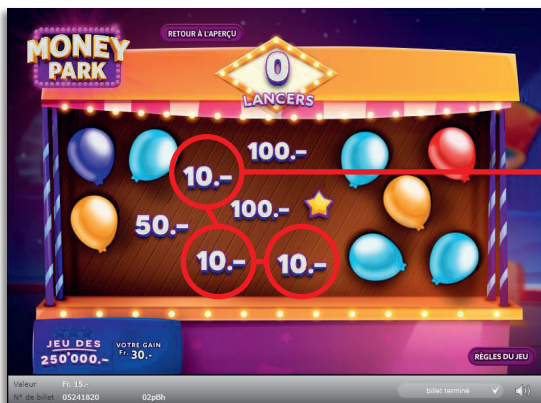

Règles du billet en ligne «Money Park»

Exemple: Le montant gagné est de Fr. 10.-

Money Park • Tirage: 400'000 • Prix: Fr. 15.-
Taux de redistribution: 66.81% • Pourcentage de billets gagnants par rapport au nombre de billets émis: 39.74% • Montant total des billets émis: Fr. 6'000'000.-

Règles du billet en ligne «Money Park»

Exemple: Le montant gagné est de Fr. 20.-

Big Wheel

1. Appuyez sur «Play» pour tirer un nombre. La grande roue tourne dans le sens des aiguilles d'une montre d'autant de positions que le nombre indiqué.
2. La nacelle qui arrive dans la zone d'arrêt signalée par deux flèches jaunes, s'ouvre et un nombre apparaît.
3. La couleur de la nacelle et le nombre apparu déterminent le nombre de lampes qui s'illumineront dans la légende des prix.
4. Si les sept lampes d'une même couleur s'illuminent, vous gagnez le montant correspondant ou une étoile valable pour le «jeu des 250'000.-».
5. Le jeu s'arrête après 8 tours.

Exemple: Le montant gagné est de Fr. 10.-

High Striker

1. Appuyez sur «Play» pour tirer un nombre. La grande roue tourne dans le sens des aiguilles d'une montre d'autant de positions que le nombre indiqué.
2. La nacelle qui arrive dans la zone d'arrêt signalée par deux flèches jaunes, s'ouvre et un nombre apparaît.
3. La couleur de la nacelle et le nombre apparu déterminent le nombre de lampes qui s'illumineront dans la légende des prix.
4. Si les sept lampes d'une même couleur s'illuminent, vous gagnez le montant correspondant ou une étoile valable pour le «jeu des 250'000.-».
5. Le jeu s'arrête après 8 tours.